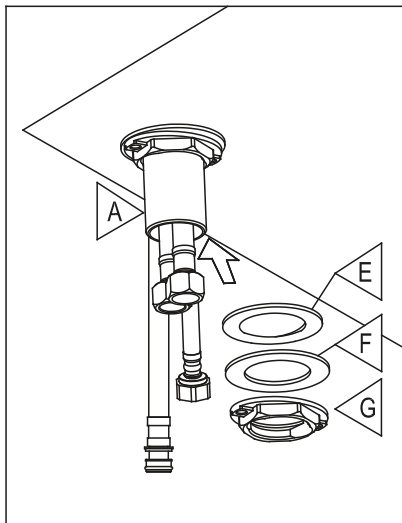

ÉTAPE 4
STEP