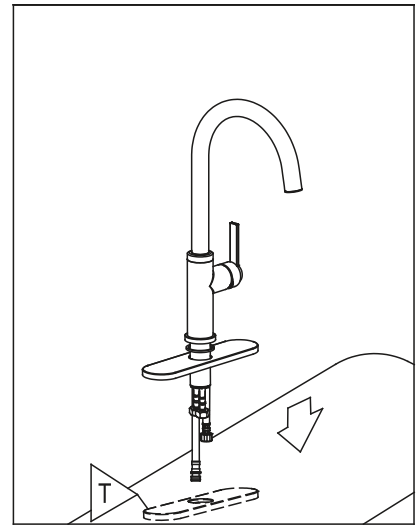

ROBINET DE CUISINE À DOUCHETTE RÉTRACTABLE

PULL-OUT KITCHEN FAUCET

GUIDE D'INSTALLATION

INSTALLATION GUIDE

OUTILS NÉCESSAIRES

TOOLS REQUIRED

ÉTAPE 1 **Coupez l'alimentation d'eau avant de commencer l'installation.**
STEP 1 **Shut off the main water supply before beginning the installation.**

ÉTAPE 2
STEP

ÉTAPE 3
STEP

ÉTAPE 4
STEP

ÉTAPE 5
STEP

JEANLUC
33002619

FINI NOIR ET OR
BLACK AND GOLD FINISH

TASSILI.CA

TASSILI SUPRA®