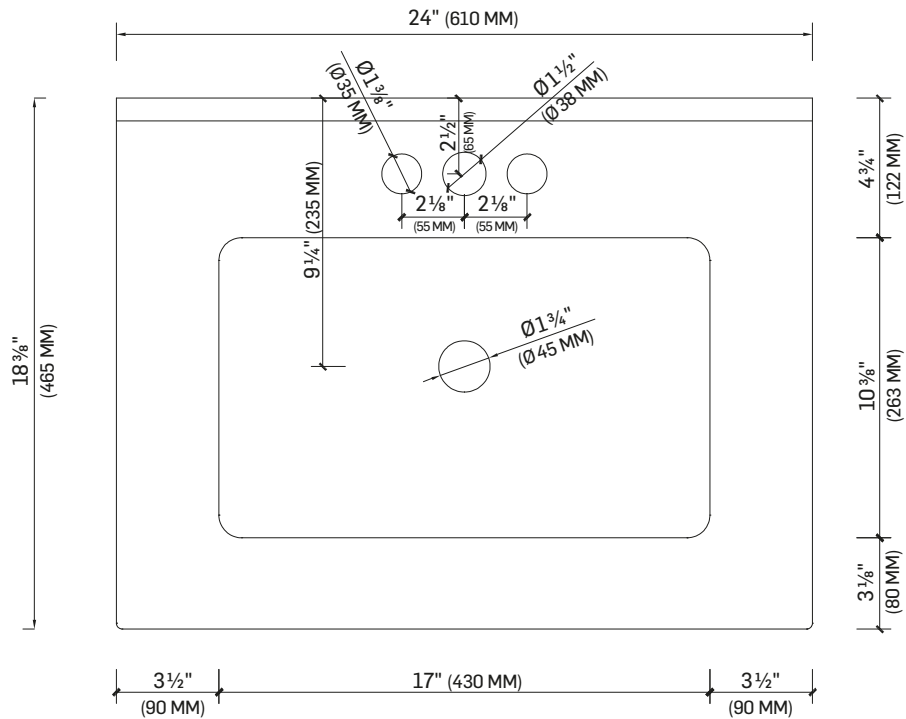

DESSUS DE MEUBLE-LAVABO

VANITY TOP

FICHE TECHNIQUE

DATA SHEET

TOUTE CES DIMENSIONS SONT APPROXIMATIVES. AFIN D'ASSURER UNE INSTALLATION PARFAITE, LES DIMENSIONS DE LA STRUCTURE DOIVENT ˆTRE VÉRIFIÉES ˆ PARTIR DE L'UNITÉ AVANT L'INSTALLATION.
ALL DIMENSIONS ARE APPROXIMATE. TO ENSURE PROPER INSTALLATION, VERIFY THE PRODUCT DIMENSIONS BEFORE INSTALLATION.

T0820

ADRIANNA	BLANC / WHITE
33001223	Fabriqué et emballé en Chine / Made and Packaged in China
TASSILI.CA	Importé par / Imported by NOVELCA Québec, Canada G2J1C8

TASSILI®