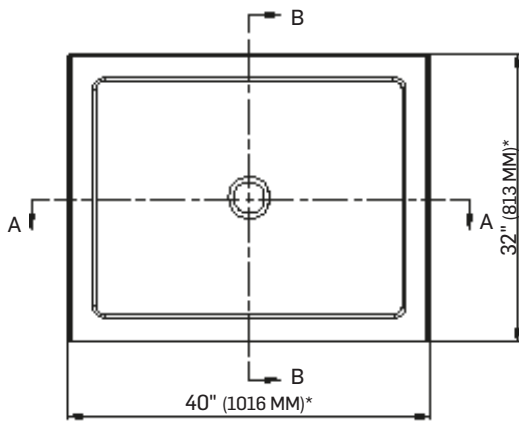

BASE DE DOUCHE

SHOWER BASE

CARACTÉRISTIQUES

SPECIFICATIONS

ACRYLIQUE BLANC
RENFORCÉ DE FIBRE DE VERRE
POUR INSTALLATION AVEC MURS
DE CÉRAMIQUE
FACILE À INSTALLER
GUIDE D'INSTALLATION INCLUS
POIDS PRODUIT : 34,2 LB (15,5 KG)
POIDS TOTAL : 38,5 (17,5 KG)

WHITE ACRYLIC REINFORCED
WITH FIBREGLASS
FOR CERAMIC WALL INSTALLATION
EASY TO INSTALL
INSTALLATION GUIDE INCLUDED
NET WEIGHT: 34.2 LB (15.5 KG)
GROSS WEIGHT: 38.5 (17.5 KG)

DIMENSIONS

40" X 32"*

(101,6 CM X 81,3 CM)*

*TOUTES CES DIMENSIONS SONT APPROXIMATIVES. AFIN D'ASSURER UNE INSTALLATION PARFAITE, LES DIMENSIONS DE LA STRUCTURE DOIVENT ÊTRE VÉRIFIÉES À PARTIR DE L'UNITÉ AVANT L'INSTALLATION.
ALL DIMENSIONS ARE APPROXIMATE. TO ENSURE PROPER INSTALLATION, VERIFY THE PRODUCT DIMENSIONS BEFORE INSTALLATION.