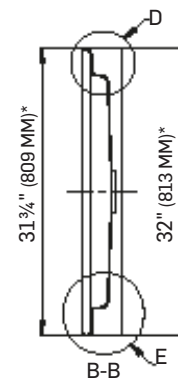

BASE DE DOUCHE

SHOWER BASE

CARACTÉRISTIQUES

SPECIFICATIONS

ACRYLIQUE BLANC
RENFORCÉ DE FIBRE DE VERRE
POUR INSTALLATION AVEC MURS
DE CÉRAMIQUE
FACILE À INSTALLER
GUIDE D'INSTALLATION INCLUS
POIDS PRODUIT : 34,2 LB (15,5 KG)
POIDS TOTAL : 38,5 (17,5 KG)

WHITE ACRYLIC REINFORCED
WITH FIBREGLASS
FOR CERAMIC WALL INSTALLATION
EASY TO INSTALL
INSTALLATION GUIDE INCLUDED
NET WEIGHT: 34.2 LB (15.5 KG)
GROSS WEIGHT: 38.5 (17.5 KG)

DIMENSIONS

40" X 32"*

(101,6 CM X 81,3 CM)*

SERAM / LABRADOR

BLANC / WHITE

3011235

TASSILI.CA

BASE DE DOUCHE

SHOWER BASE

FICHE TECHNIQUE

DATA SHEET

*TOUTES CES DIMENSIONS SONT APPROXIMATIVES. AFIN D'ASSURER UNE INSTALLATION PARFAITE, LES DIMENSIONS DE LA STRUCTURE DOIVENT ÊTRE VÉRIFIÉES À PARTIR DE L'UNITÉ AVANT L'INSTALLATION.
ALL DIMENSIONS ARE APPROXIMATE. TO ENSURE PROPER INSTALLATION, VERIFY THE PRODUCT DIMENSIONS BEFORE INSTALLATION.