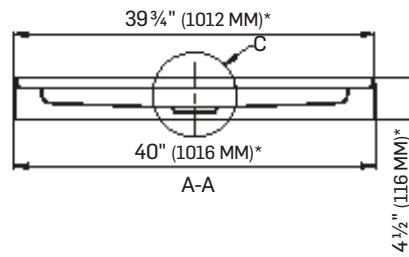

BASE DE DOUCHE

SHOWER BASE

CARACTÉRISTIQUES

SPECIFICATIONS

ACRYLIQUE BLANC
RENFORCÉ DE FIBRE DE VERRE
POUR INSTALLATION AVEC MURS
DE CÉRAMIQUE
FACILE À INSTALLER
GUIDE D'INSTALLATION INCLUS
POIDS PRODUIT : 34,2 LB (15,5 KG)
POIDS TOTAL : 38,5 (17,5 KG)

WHITE ACRYLIC REINFORCED
WITH FIBREGLASS
FOR CERAMIC WALL INSTALLATION
EASY TO INSTALL
INSTALLATION GUIDE INCLUDED
NET WEIGHT: 34.2 LB (15.5 KG)
GROSS WEIGHT: 38.5 (17.5 KG)

DIMENSIONS

40" X 32"*

(101,6 CM X 81,3 CM)*

SERAM / LABRADOR

BLANC / WHITE

3011235

TASSILI.CA

BASE DE DOUCHE

SHOWER BASE

FICHE TECHNIQUE

DATA SHEET

*TOUTES CES DIMENSIONS SONT APPROXIMATIVES. AFIN D'ASSURER UNE INSTALLATION PARFAITE, LES DIMENSIONS DE LA STRUCTURE DOIVENT ÊTRE VÉRIFIÉES À PARTIR DE L'UNITÉ AVANT L'INSTALLATION.
ALL DIMENSIONS ARE APPROXIMATE. TO ENSURE PROPER INSTALLATION, VERIFY THE PRODUCT DIMENSIONS BEFORE INSTALLATION.