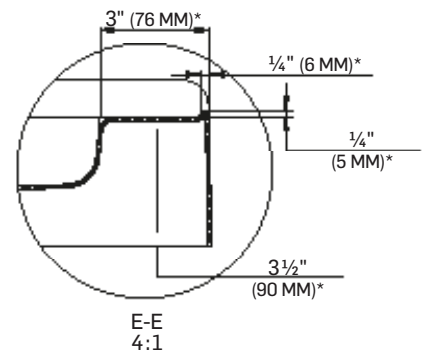

BASE DE DOUCHE

SHOWER BASE

CARACTÉRISTIQUES

SPECIFICATIONS

ACRYLIQUE BLANC
RENFORCÉ DE FIBRE DE VERRE
POUR INSTALLATION AVEC MURS
DE CÉRAMIQUE
FACILE À INSTALLER
GUIDE D'INSTALLATION INCLUS
POIDS PRODUIT : 34,2 LB (15,5 KG)
POIDS TOTAL : 38,5 (17,5 KG)

WHITE ACRYLIC REINFORCED
WITH FIBREGLASS
FOR CERAMIC WALL INSTALLATION
EASY TO INSTALL
INSTALLATION GUIDE INCLUDED
NET WEIGHT: 34.2 LB (15.5 KG)
GROSS WEIGHT: 38.5 (17.5 KG)

DIMENSIONS

40" X 32"*

(101,6 CM X 81,3 CM)*

SERAM / LABRADOR

BLANC / WHITE

3011235

TASSILI.CA

BASE DE DOUCHE

SHOWER BASE

FICHE TECHNIQUE

DATA SHEET

*TOUTES CES DIMENSIONS SONT APPROXIMATIVES. AFIN D'ASSURER UNE INSTALLATION PARFAITE, LES DIMENSIONS DE LA STRUCTURE DOIVENT ÊTRE VÉRIFIÉES À PARTIR DE L'UNITÉ AVANT L'INSTALLATION.
ALL DIMENSIONS ARE APPROXIMATE. TO ENSURE PROPER INSTALLATION, VERIFY THE PRODUCT DIMENSIONS BEFORE INSTALLATION.