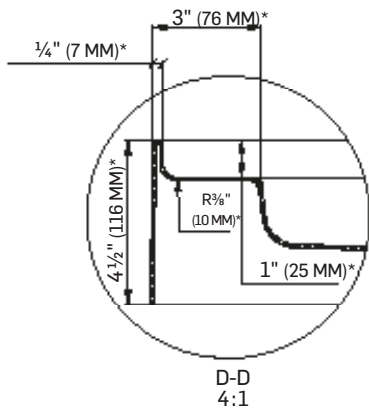

BASE DE DOUCHE

SHOWER BASE

CARACTÉRISTIQUES

SPECIFICATIONS

ACRYLIQUE BLANC
RENFORCÉ DE FIBRE DE VERRE
POUR INSTALLATION AVEC MURS
DE CÉRAMIQUE
FACILE À INSTALLER
GUIDE D'INSTALLATION INCLUS
POIDS PRODUIT : 34,2 LB (15,5 KG)
POIDS TOTAL : 38,5 (17,5 KG)

WHITE ACRYLIC REINFORCED
WITH FIBREGLASS
FOR CERAMIC WALL INSTALLATION
EASY TO INSTALL
INSTALLATION GUIDE INCLUDED
NET WEIGHT: 34.2 LB (15.5 KG)
GROSS WEIGHT: 38.5 (17.5 KG)

DIMENSIONS

40" X 32"*

(101,6 CM X 81,3 CM)*

SERAM / LABRADOR

BLANC / WHITE

3011235

TASSILI.CA

BASE DE DOUCHE

SHOWER BASE

FICHE TECHNIQUE

DATA SHEET

*TOUTES CES DIMENSIONS SONT APPROXIMATIVES. AFIN D'ASSURER UNE INSTALLATION PARFAITE, LES DIMENSIONS DE LA STRUCTURE DOIVENT ÊTRE VÉRIFIÉES À PARTIR DE L'UNITÉ AVANT L'INSTALLATION.
ALL DIMENSIONS ARE APPROXIMATE. TO ENSURE PROPER INSTALLATION, VERIFY THE PRODUCT DIMENSIONS BEFORE INSTALLATION.