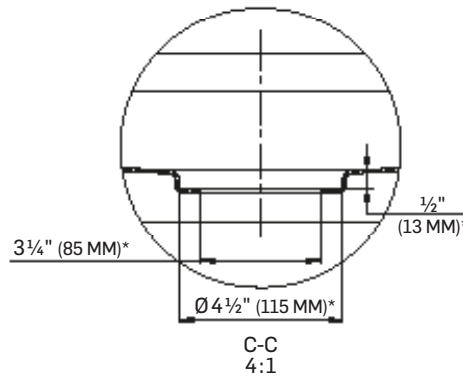

BASE DE DOUCHE

SHOWER BASE

CARACTÉRISTIQUES

SPECIFICATIONS

ACRYLIQUE BLANC
RENFORCÉ DE FIBRE DE VERRE
POUR INSTALLATION AVEC MURS
DE CÉRAMIQUE
FACILE À INSTALLER
GUIDE D'INSTALLATION INCLUS
POIDS PRODUIT : 34,2 LB (15,5 KG)
POIDS TOTAL : 38,5 (17,5 KG)

WHITE ACRYLIC REINFORCED
WITH FIBREGLASS
FOR CERAMIC WALL INSTALLATION
EASY TO INSTALL
INSTALLATION GUIDE INCLUDED
NET WEIGHT: 34.2 LB (15.5 KG)
GROSS WEIGHT: 38.5 (17.5 KG)

DIMENSIONS

40" X 32"*

(101,6 CM X 81,3 CM)*

*TOUTES CES DIMENSIONS SONT APPROXIMATIVES. AFIN D'ASSURER UNE INSTALLATION PARFAITE, LES DIMENSIONS DE LA STRUCTURE DOIVENT ÊTRE VÉRIFIÉES À PARTIR DE L'UNITÉ AVANT L'INSTALLATION.
ALL DIMENSIONS ARE APPROXIMATE. TO ENSURE PROPER INSTALLATION, VERIFY THE PRODUCT DIMENSIONS BEFORE INSTALLATION.