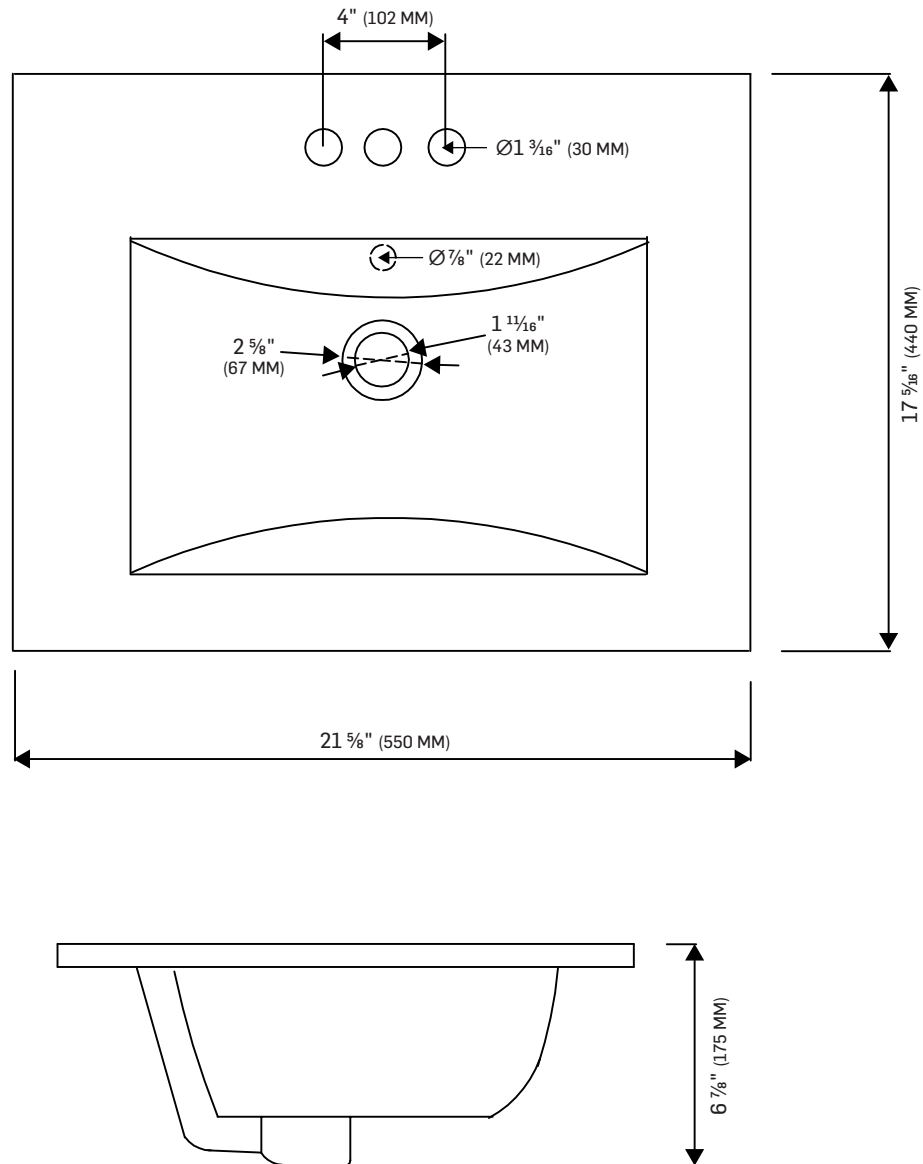

LAVABO

WASH BASIN

CARACTÉRISTIQUES SPECIFICATIONS

PERÇAGE POUR ROBINET À 1 OU 3 TROUS
4" (10,2 CM) CENTRE
PORCELAINE VITRIFIÉE
TROP-PLEIN INTÉGRÉ
POIDS TOTAL : 29,76 LB (13,5 KG)

DESIGNED FOR 1-HOLE OR 3-HOLE FAUCETS
4" (10.2 CM) CENTRE
GLAZED PORCELAIN
INTEGRATED OVERFLOW
GROSS WEIGHT: 29.76 LB (13.5 KG)

DIMENSIONS

21 5/8" X 17 5/16" X 6 7/8"
(55 CM X 44 CM X 17,5 CM)*

FICHE TECHNIQUE DATA SHEET

INSTALLATION
ENCASTRÉE
DROP-IN
INSTALLATION

ELDA
3031068

BLANC
WHITE

TASSILI®

TASSILI.CA

LAVABO WASH BASIN

DESSINS TECHNIQUES TECHNICAL DRAWINGS

* TOUTES CES DIMENSIONS SONT À TITRE INDICATIF. AFIN D'ASSURER UNE INSTALLATION PARFAITE, LES DIMENSIONS DE LA STRUCTURE DOIVENT ÊTRE VÉRIFIÉES À PARTIR DE L'UNITÉ AVANT L'INSTALLATION.
ALL THESE DIMENSIONS ARE FOR INDICATIVE PURPOSES. TO ENSURE PROPER INSTALLATION, VERIFY THE PRODUCT DIMENSIONS BEFORE THE INSTALLATION.