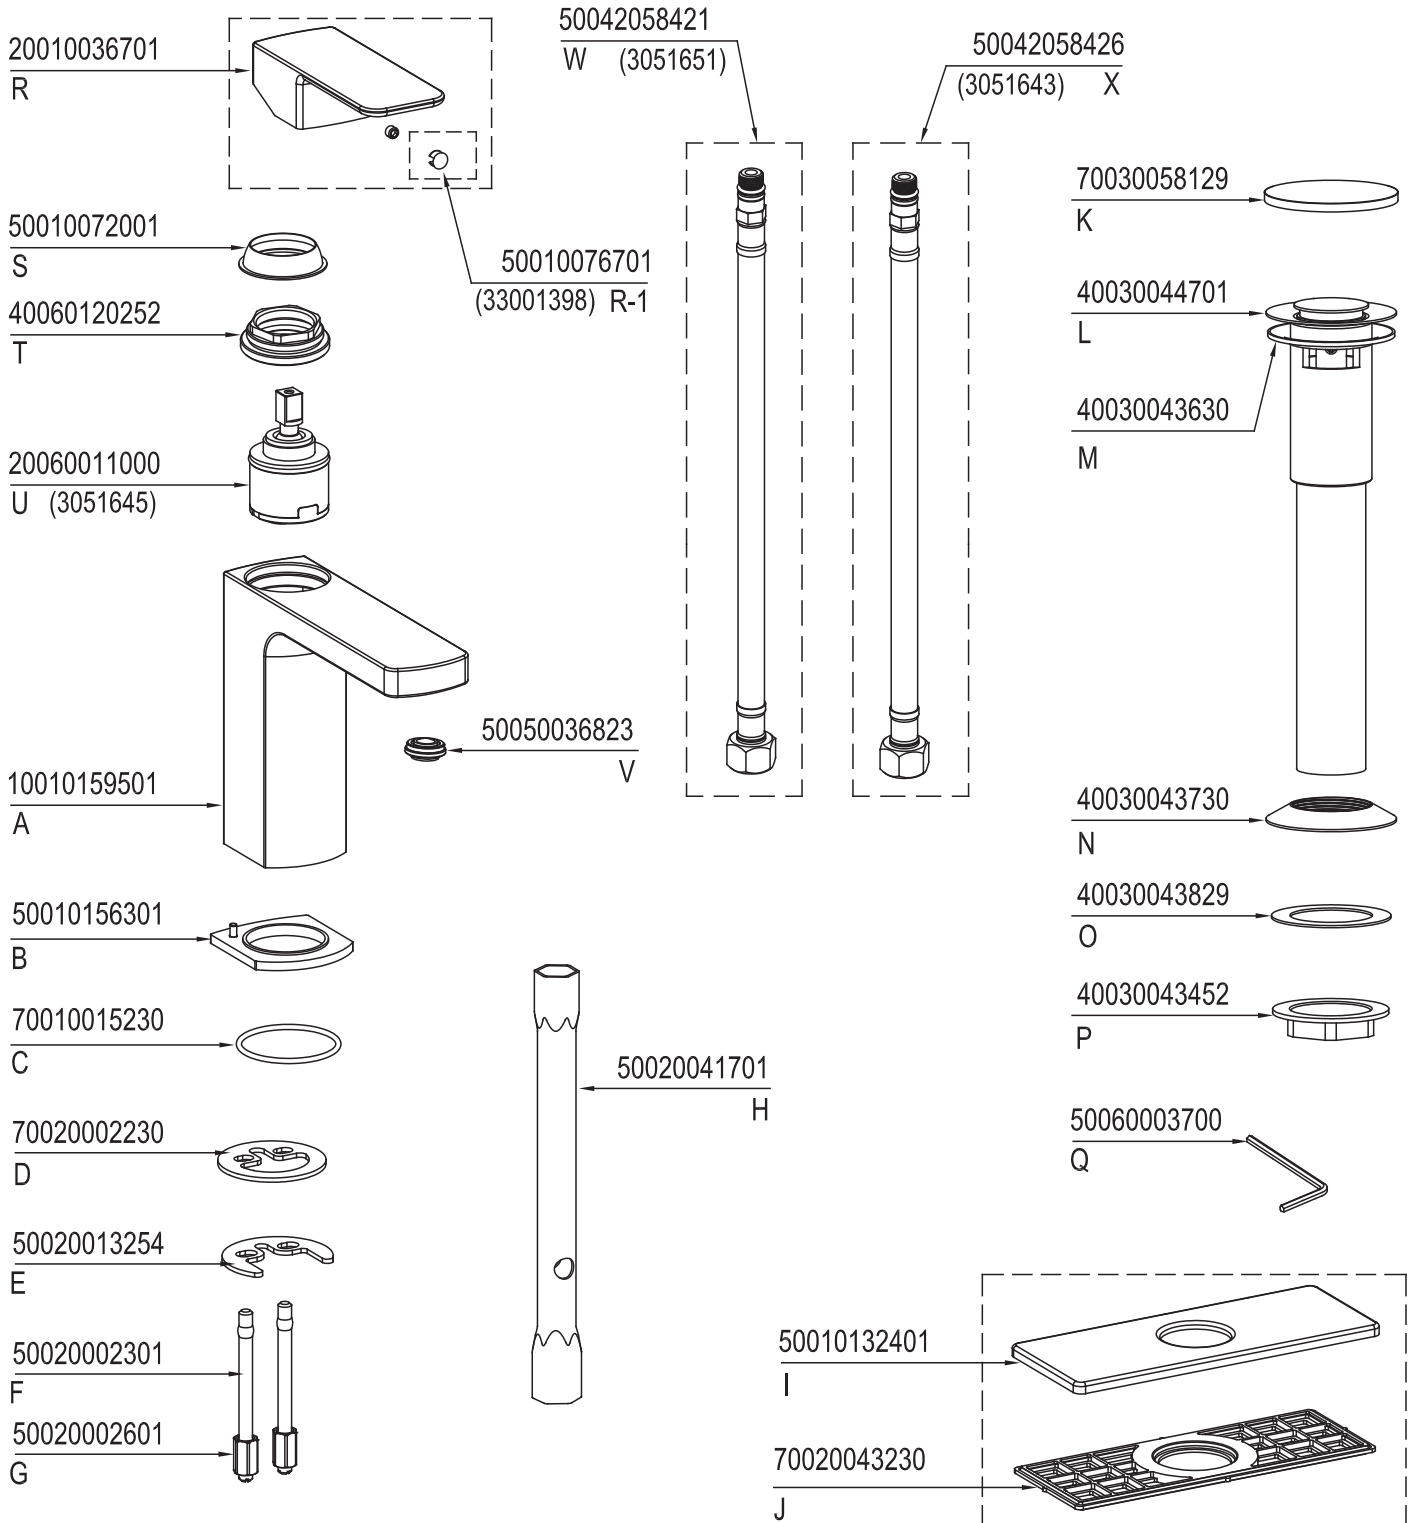

PIÈCES DE REMPLACEMENT
REPLACEMENT PARTS

RINALDO
3051924

TS2205

TASSILI.CA

FINI CHROME
CHROME FINISH

TASSILI SUPRA®