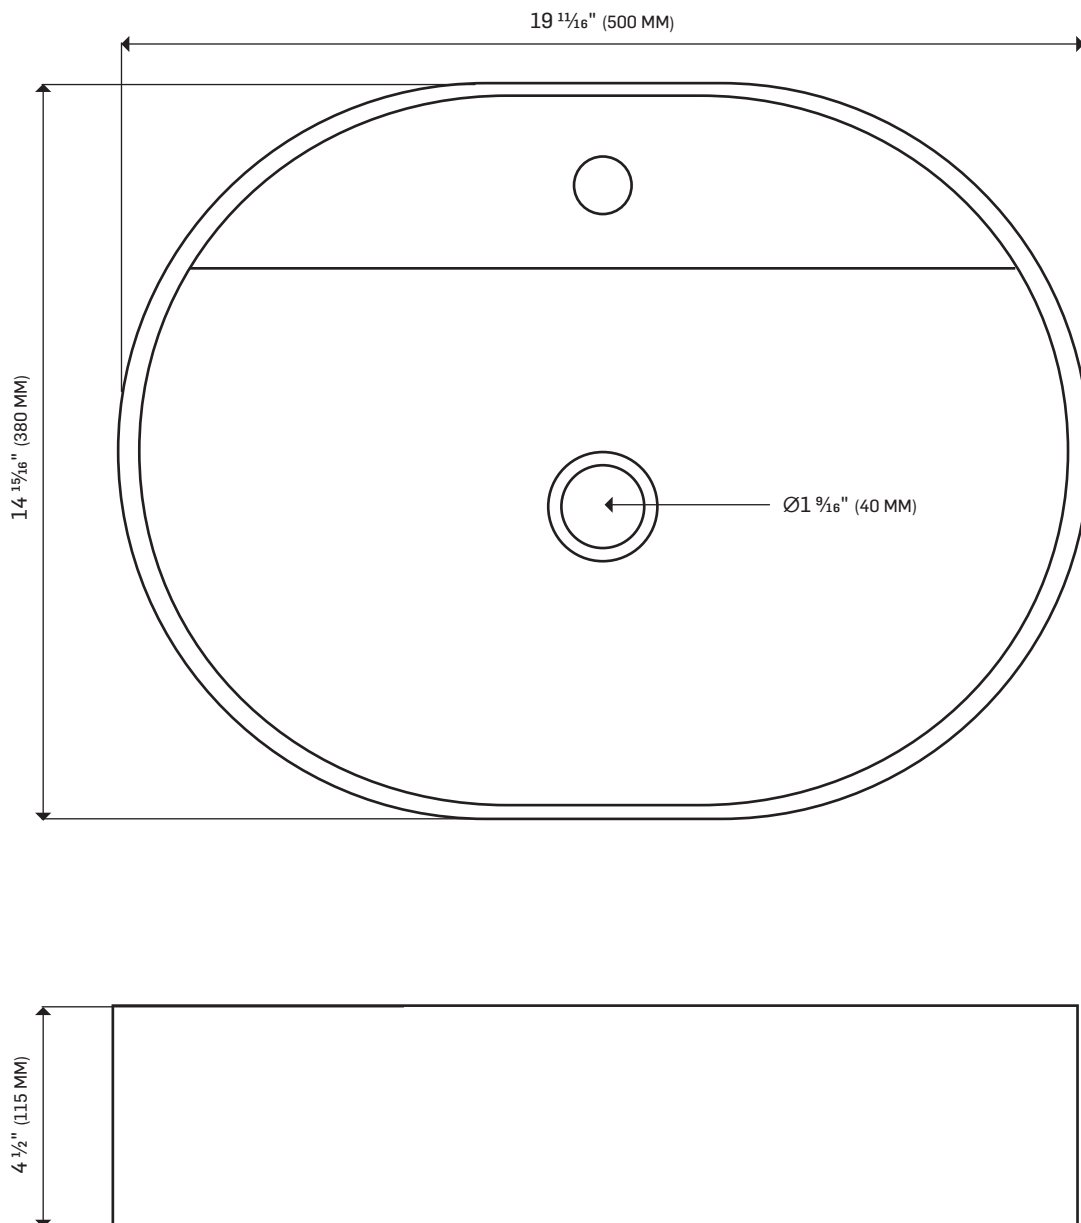

VASQUE

WASH BASIN

CARACTÉRISTIQUES SPECIFICATIONS

PERÇAGE POUR ROBINET MONOTROU
PORCELAINE VITRIFIÉE
POIDS TOTAL : 22,05 LB (10 KG)

DESIGNED FOR SINGLE-HOLE FAUCETS
GLAZED PORCELAIN
GROSS WEIGHT: 22.05 LB (10 KG)

DIMENSIONS

19 ¹¹/₁₆" X 14 ¹⁵/₁₆" X 4 ¹/₂"
(50 CM X 38 CM X 11,5 CM)*

INSTALLATION SUR
COMPTOIR

COUNTERTOP INSTALLATION

FOSCA
33001384

BLANC
WHITE

FICHE TECHNIQUE DATA SHEET

TASSILI SUPRA[®]

TASSILI.CA

VASQUE WASH BASIN

DESSINS TECHNIQUES TECHNICAL DRAWINGS

* TOUTES CES DIMENSIONS SONT À TITRE INDICATIF. AFIN D'ASSURER UNE INSTALLATION PARFAITE, LES DIMENSIONS DE LA STRUCTURE DOIVENT ÊTRE VÉRIFIÉES À PARTIR DE L'UNITÉ AVANT L'INSTALLATION.
ALL THESE DIMENSIONS ARE FOR INDICATIVE PURPOSES. TO ENSURE PROPER INSTALLATION, VERIFY THE PRODUCT DIMENSIONS BEFORE THE INSTALLATION.