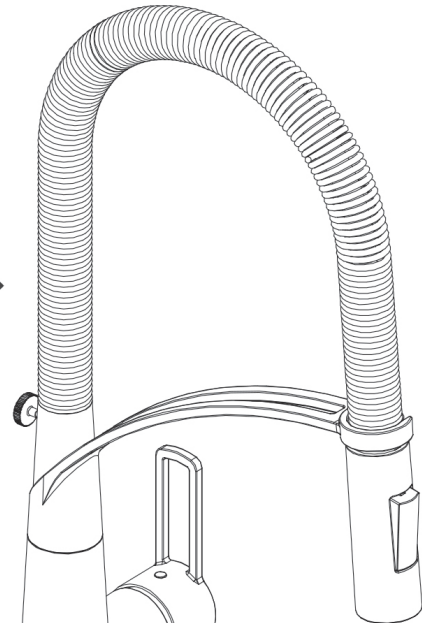

**Z3S0002X**  
C

**T1Z0002C**  
D

**S4P0002X**  
E

**J3S0001X**  
F

**M1R0018X**  
G

**K2P0002X**  
H

**AA1B0107C**  
A

**M1R0005X**  
B

**AS5B0002X**  
I

**M2R0011X**  
J

**S5S0008X**  
K

**AK2B0014X**  
L

CMG11-2015

Fabriqué et emballé en Chine / Made and Packaged in China  
Importé par / Imported by NOVELCA  
Québec, Canada G2E 5W2

<b>ITALO</b>	<b>CHROME</b>
3051268	
TASSILI.CA	

**TASSILI** SUPRA