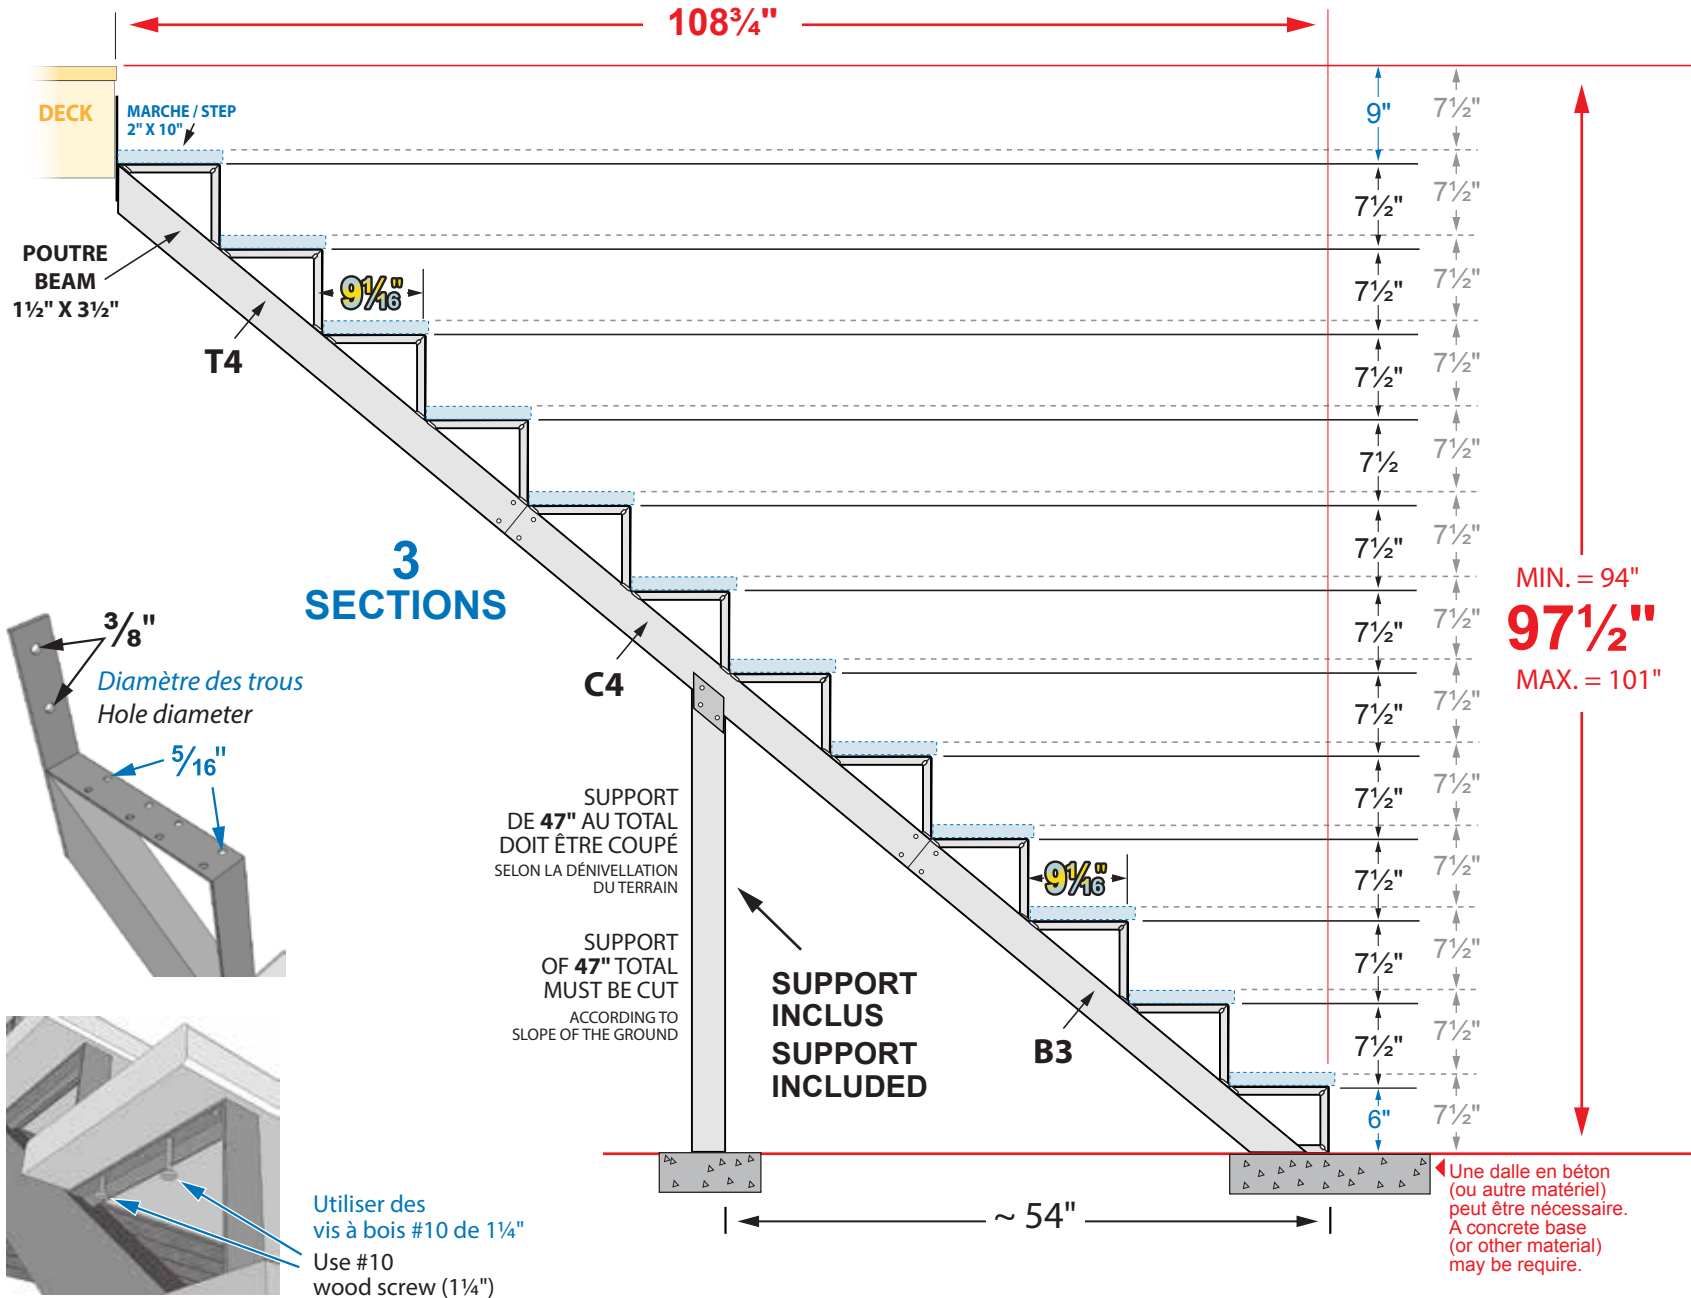

ITEM # 14032 - Limon 12 marches BLANC / 12 steps stair riser WHITE

ALUMINIUM

Une inclinaison vers l'avant du limon jusqu'à 3" est acceptable

A forward incline towards the front of the stair rise up to 3" is acceptable

MIN. = 94"
97 1/2"
MAX. = 101"

POIDS /WEIGHT :
15,14 Kg / 33,38 lbs

LARGEUR DE L'ESCALIER	NOMBRE DE LIMONS
STAIR WIDTH	NUMBER OF STRINGERS
24" - 60"	2
61" et/and +	1 au/at 36" max

ITEM # 14032 - Limon 12 marches BLANC / 12 steps stair riser WHITE

ALUMINIUM