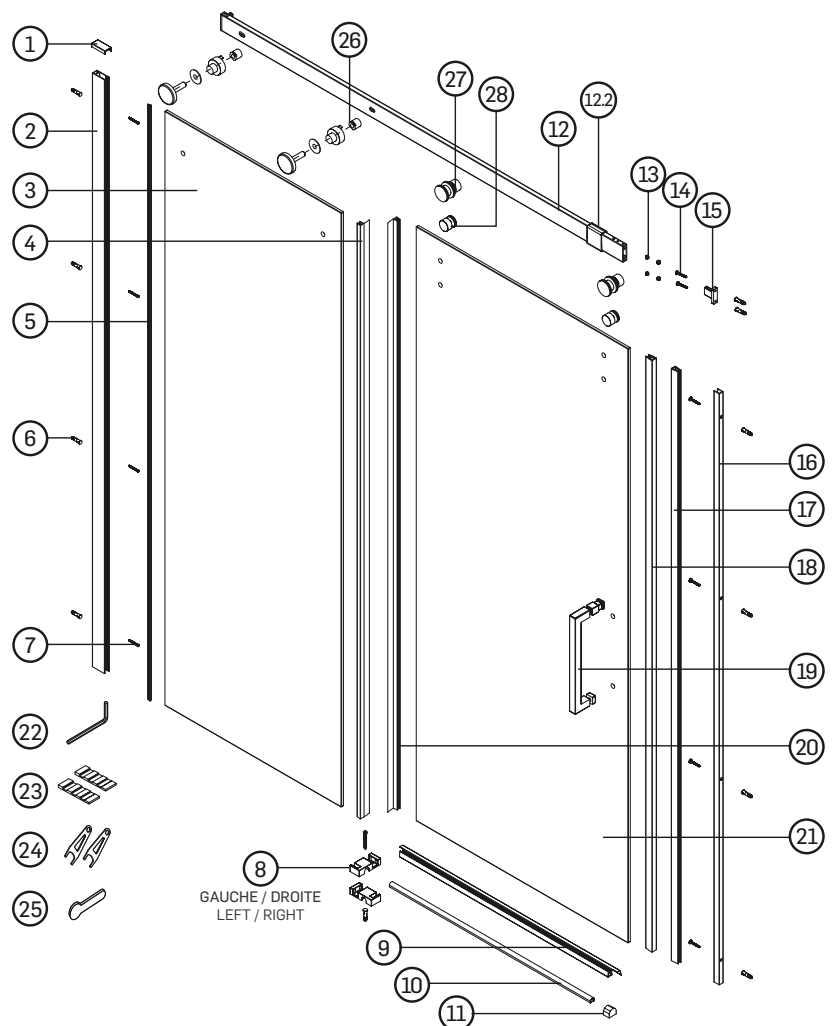

PORTE DE DOUCHE ET QUINCAILLERIE

SHOWER DOOR AND HARDWARE

PIÈCES DE REMPLACEMENT REPLACEMENT PARTS

N° NO	PIÈCE PART	CODE
1	Capuchon d'extrusion / Extrusion cap	3051567
2	Extrusion murale / Wall extrusion	3051619
3	Panneau en verre avant / Front glass panel	ND
4	Joint de panneau / Panel gasket	3051509
5	Joint d'extrusion murale / Wall extrusion gasket	3051511
6	Chevilles murales / Wall anchors	ND
7	Vis ST4 X 40MM / ST4 X 40MM screws	3051571
8	Guides de porte / Door guides	3051576
9	Joint d'étanchéité inférieur 60" / 60" bottom drip strip	3051726
	Joint d'étanchéité inférieur 48" / 48" bottom drip strip	3051510
10	Seuil de porte / Threshold	3051577
11	Capuchon / Cap	3051578
12	Rail 60" / 60" track	3051568
	Rail 48" / 48" track	3051579
12.2	Bague / Ring	3051569
13	Vis M5 X 12MM / M5 X 12MM screws	3051573
14	Vis ST4 X 40MM / ST4 X 40MM screws	3051571
15	Support en T / T bracket	3051574
16	Montant magnétique / Magnetic profile	ND
17	Joint magnétique / Magnetic gasket	3051507
18	Joint d'étanchéité magnétique / Magnetic door seal	3051506
19	Poignée / Handle	3051504
20	Joint de porte / Door gasket	3051508
21	Porte en verre / Glass door	ND
22	Clé hexagonale 2,5 MM / Hex key 2.5 MM	ND
23	Cales d'espacement / Glass wedge spacers	ND
24	Clés / Spanners	ND
25	Outil d'installation / Squeeze gasket tool	ND
a26	Vis rondes pour rail / Round track screws	3051572
b26	Vis carrées pour rail / Square track screws	33002630
a27	Roulettes supérieures rondes / Round top rollers	3051505
b27	Roulettes supérieures carrées / Square top rollers	33002628
a28	Roulettes inférieures rondes / Round bottom rollers	3051575
b28	Roulettes inférieures carrées / Square bottom rollers	33002629

ROULETTES RONDDES ROUND ROLLERS

ROULETTES CARRÉES SQUARE ROLLERS

ALASKA

33002431 - 33002432
33002435 - 33002436

TS2211

TASSILI.CA

FINI CHROME
CHROME FINISH

TASSILI SUPRA®