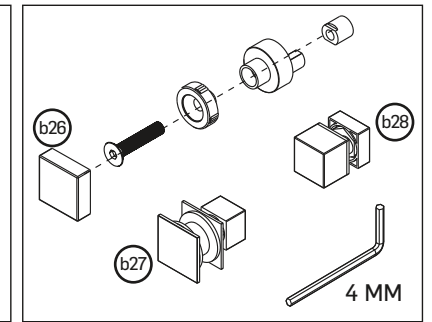

ROULETTES CARRÉES SQUARE ROLLERS

ALASKA

33002431 - 33002432
33002435 - 33002436

TS2211

TASSILI.CA

FINI CHROME
CHROME FINISH

TASSILI SUPRA®