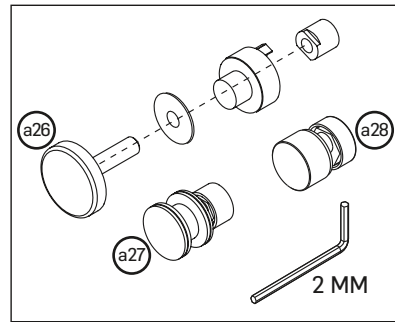

PORTE DE DOUCHE ET QUINCAILLERIE

SHOWER DOOR AND HARDWARE

PIÈCES DE REMPLACEMENT REPLACEMENT PARTS

N° NO	PIÈCE PART	CODE
1	Capuchon d'extrusion / Extrusion cap	3051567
2	Extrusion murale / Wall extrusion	3051619
3	Panneau en verre avant / Front glass panel	ND
4	Joint de panneau / Panel gasket	3051509
5	Joint d'extrusion murale / Wall extrusion gasket	3051511
6	Chevilles murales / Wall anchors	ND
7	Vis ST4 X 40MM / ST4 X 40MM screws	3051571
8	Guides de porte / Door guides	3051576
9	Joint d'étanchéité inférieur 60" / 60" bottom drip strip	3051726
	Joint d'étanchéité inférieur 48" / 48" bottom drip strip	3051510
10	Seuil de porte / Threshold	3051577
11	Capuchon / Cap	3051578
12	Rail 60" / 60" track	3051568
	Rail 48" / 48" track	3051579
12.2	Bague / Ring	3051569
13	Vis M5 X 12MM / M5 X 12MM screws	3051573
14	Vis ST4 X 40MM / ST4 X 40MM screws	3051571
15	Support en T / T bracket	3051574
16	Montant magnétique / Magnetic profile	ND
17	Joint magnétique / Magnetic gasket	3051507
18	Joint d'étanchéité magnétique / Magnetic door seal	3051506
19	Poignée / Handle	3051504
20	Joint de porte / Door gasket	3051508
21	Porte en verre / Glass door	ND
22	Clé hexagonale 2,5 MM / Hex key 2.5 MM	ND
23	Cales d'espacement / Glass wedge spacers	ND
24	Clés / Spanners	ND
25	Outil d'installation / Squeeze gasket tool	ND
a26	Vis rondes pour rail / Round track screws	3051572
b26	Vis carrées pour rail / Square track screws	33002630
a27	Roulettes supérieures rondes / Round top rollers	3051505
b27	Roulettes supérieures carrées / Square top rollers	33002628
a28	Roulettes inférieures rondes / Round bottom rollers	3051575
b28	Roulettes inférieures carrées / Square bottom rollers	33002629

ROULETTES RONDDES ROUND ROLLERS

ROULETTES CARRÉES SQUARE ROLLERS

ALASKA

33002431 - 33002432
33002435 - 33002436

TS2211

TASSILI.CA

FINI CHROME
CHROME FINISH

TASSILI SUPRA®