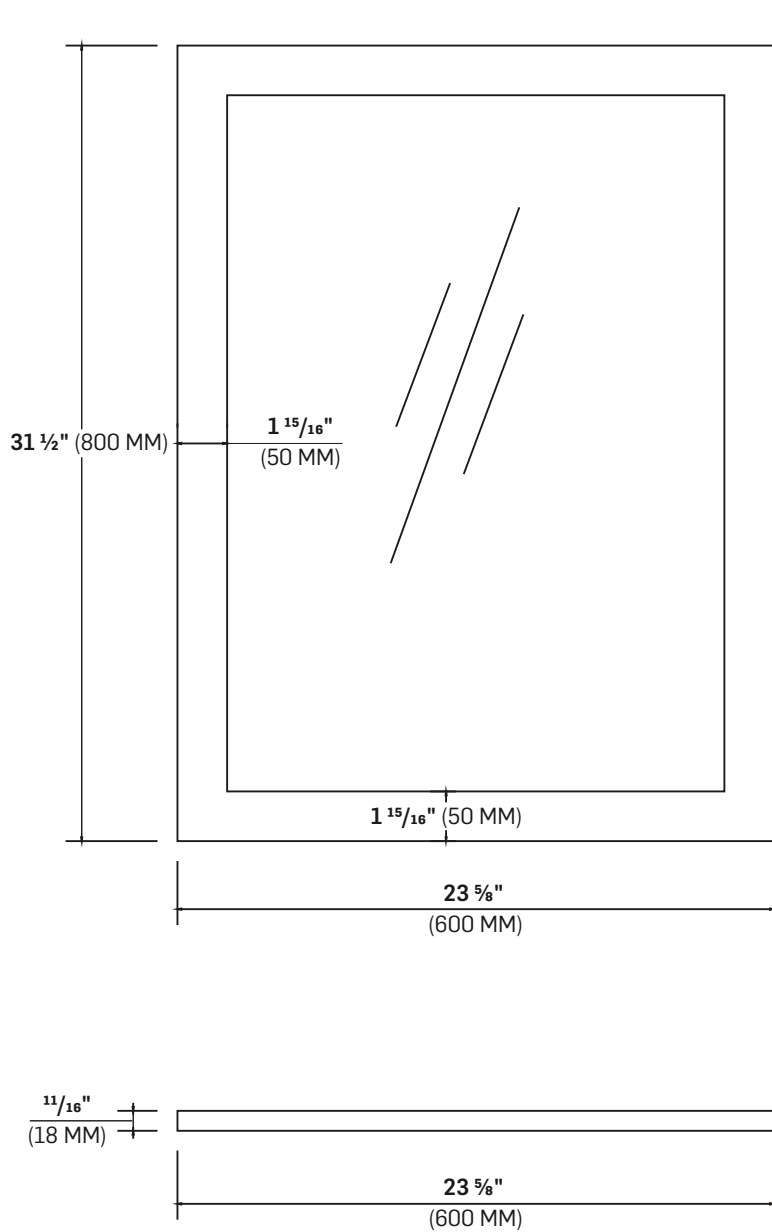

MIROIR

MIRROR

CARACTÉRISTIQUES SPECIFICATIONS

BOIS PEINT
GUIDE D'INSTALLATION INCLUS
POIDS PRODUIT : 12,3 LB (5,6 KG)

PAINTED WOOD
INSTALLATION GUIDE INCLUDED
NET WEIGHT: 12.3 LB (5.6 KG)

DIMENSIONS

24" X ¾" X 31 ½"

(60 CM X 2 CM X 80 CM)

***IMPORTANT :** LES DIMENSIONS DONNÉES ICI NE DOIVENT PAS SERVIR AU DÉCOUPAGE FINAL. AUCUNE CONSTRUCTION NE DEVRAIT ÊTRE EFFECTUÉE PAR L'INSTALLATEUR SANS AVOIR LE PRODUIT EN MAIN. LES MESURES POURRAIENT VARIER EN RAISON DE PERFECTIONNEMENTS APPORTÉS AU PRODUIT AU FIL DU TEMPS. NI LE FABRICANT NI LE DISTRIBUTEUR NE POURRONT ÊTRE TENUS RESPONSABLES D'UN ÉCART ENTRE LES MESURES PRÉSENTÉES ICI ET LES MESURES RÉELLES DU PRODUIT. CE PRODUIT DEVRAIT ÊTRE INSTALLÉ PAR UN PROFESSIONNEL CERTIFIÉ, CONFORMÉMENT À LA RÉGLEMENTATION EN VIGUEUR.

MIROIR

MIRROR

FICHE TECHNIQUE

DATA SHEET

TOUTES CES DIMENSIONS SONT APPROXIMATIVES. AFIN D'ASSURER UNE INSTALLATION PARFAITE, LES DIMENSIONS DE LA STRUCTURE DOIVENT ÊTRE VÉRIFIÉES À PARTIR DE L'UNITÉ AVANT L'INSTALLATION.
 ALL DIMENSIONS ARE APPROXIMATE. TO ENSURE PROPER INSTALLATION, VERIFY THE PRODUCT DIMENSIONS BEFORE INSTALLATION.