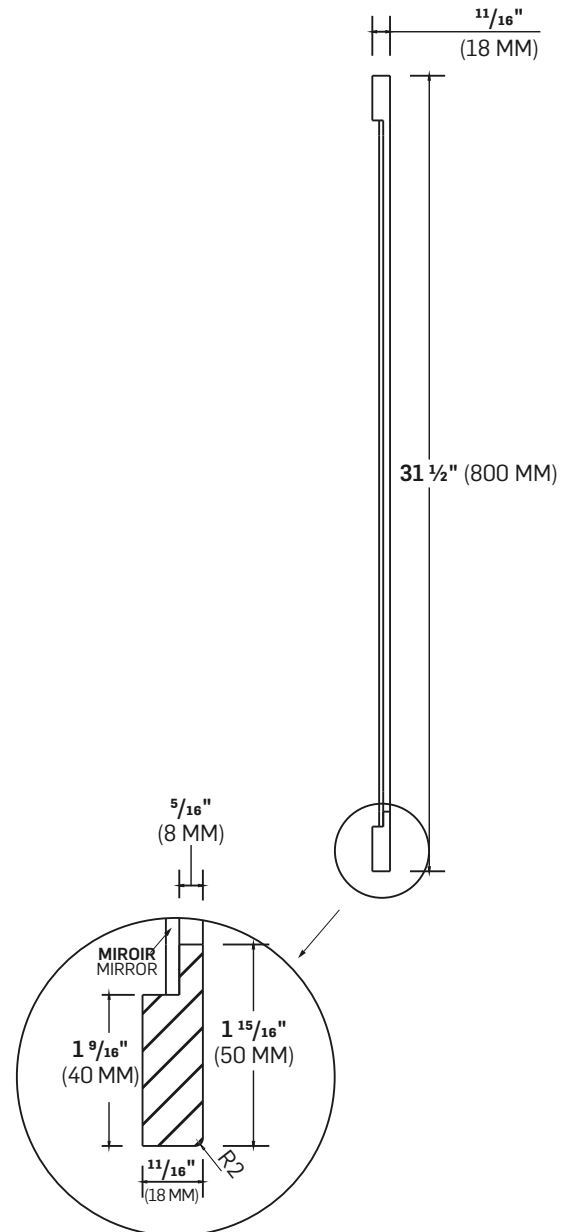

MIROIR

MIRROR

CARACTÉRISTIQUES SPECIFICATIONS

BOIS PEINT
GUIDE D'INSTALLATION INCLUS
POIDS PRODUIT : 12,3 LB (5,6 KG)

PAINTED WOOD
INSTALLATION GUIDE INCLUDED
NET WEIGHT: 12.3 LB (5.6 KG)

DIMENSIONS

24" X ¾" X 31 ½"

(60 CM X 2 CM X 80 CM)

***IMPORTANT :** LES DIMENSIONS DONNÉES ICI NE DOIVENT PAS SERVIR AU DÉCOUPAGE FINAL. AUCUNE CONSTRUCTION NE DEVRAIT ÊTRE EFFECTUÉE PAR L'INSTALLATEUR SANS AVOIR LE PRODUIT EN MAIN. LES MESURES POURRAIENT VARIER EN RAISON DE PERFECTIONNEMENTS APPORTÉS AU PRODUIT AU FIL DU TEMPS. NI LE FABRICANT NI LE DISTRIBUTEUR NE POURRONT ÊTRE TENUS RESPONSABLES D'UN ÉCART ENTRE LES MESURES PRÉSENTÉES ICI ET LES MESURES RÉELLES DU PRODUIT. CE PRODUIT DEVRAIT ÊTRE INSTALLÉ PAR UN PROFESSIONNEL CERTIFIÉ, CONFORMÉMENT À LA RÉGLEMENTATION EN VIGUEUR.

MIROIR

MIRROR

FICHE TECHNIQUE

DATA SHEET

TOUTES CES DIMENSIONS SONT APPROXIMATIVES. AFIN D'ASSURER UNE INSTALLATION PARFAITE, LES DIMENSIONS DE LA STRUCTURE DOIVENT ÊTRE VÉRIFIÉES À PARTIR DE L'UNITÉ AVANT L'INSTALLATION.
 ALL DIMENSIONS ARE APPROXIMATE. TO ENSURE PROPER INSTALLATION, VERIFY THE PRODUCT DIMENSIONS BEFORE INSTALLATION.