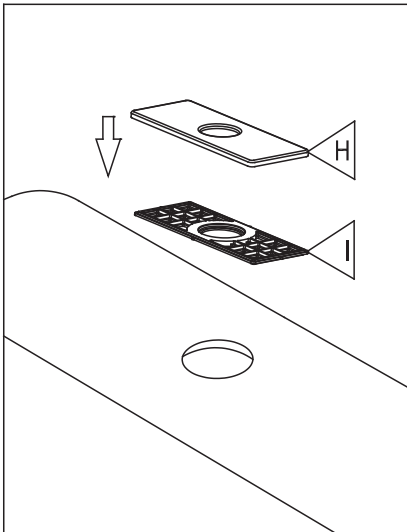

ÉTAPE 4
STEP