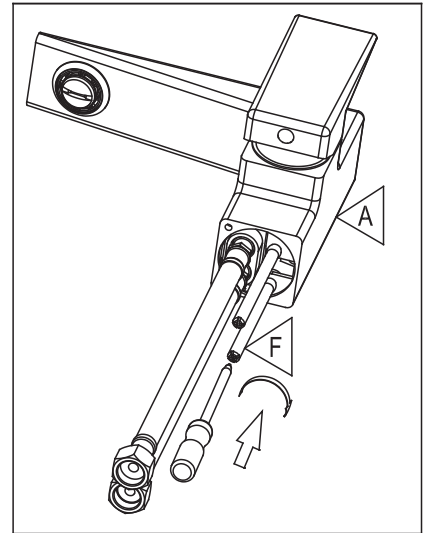

ÉTAPE 3
STEP