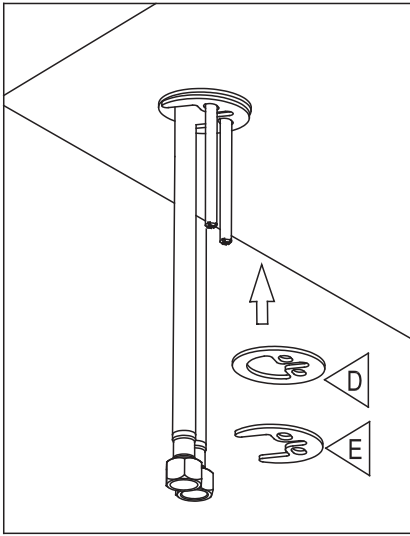

ÉTAPE 6
STEP