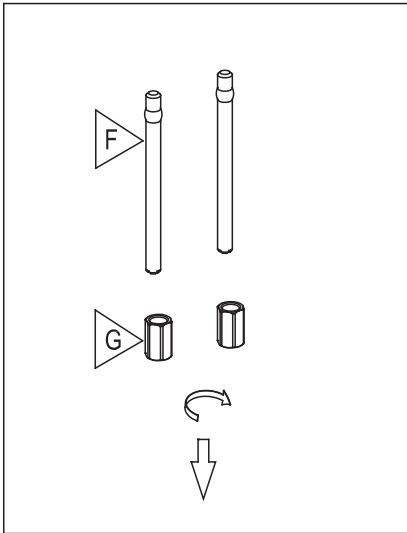

ROBINET DE LAVABO

WASH BASIN FAUCET

GUIDE D'INSTALLATION

INSTALLATION GUIDE

OUTILS NÉCESSAIRES

TOOLS REQUIRED

ÉTAPE 1 **Coupez l'alimentation d'eau avant de commencer l'installation.**
STEP Shut off the main water supply before beginning installation.

ÉTAPE 2
STEP

ÉTAPE 3
STEP

ÉTAPE 4
STEP

ÉTAPE 5
STEP

TS0721

DIEGO

FINI CHROME FINISH

33002223