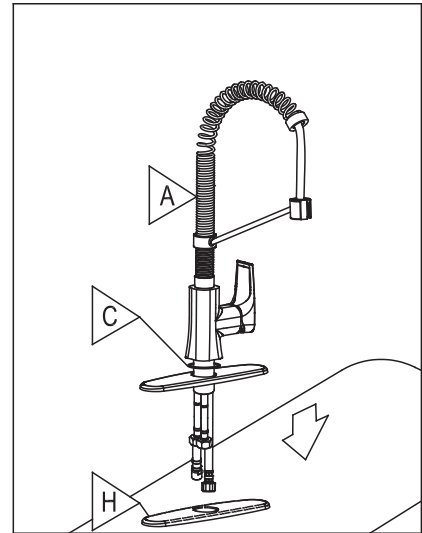

ÉTAPE 3 **3**
STEP