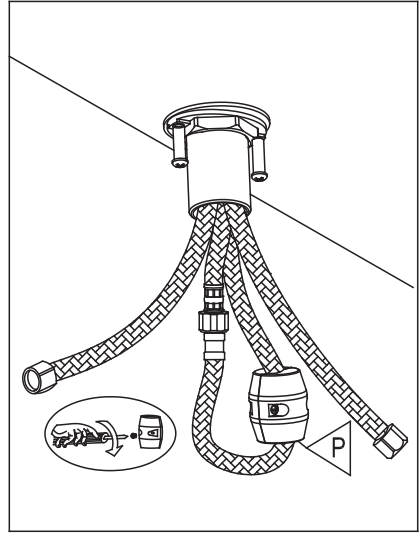

ROBINET DE CUISINE À DOUCHETTE AMOVIBLE

PULL-DOWN KITCHEN FAUCET

GUIDE D'INSTALLATION

INSTALLATION GUIDE

OUTILS NÉCESSAIRES

TOOLS REQUIRED

ÉTAPE 1 **1** Coupez l'alimentation d'eau avant de commencer l'installation.
STEP Shut off the main water supply before beginning installation.

6

ÉTAPE
STEP

7

ÉTAPE
STEP

8

ÉTAPE
STEP

9

ROBINET DE CUISINE À DOUCHETTE AMOVIBLE