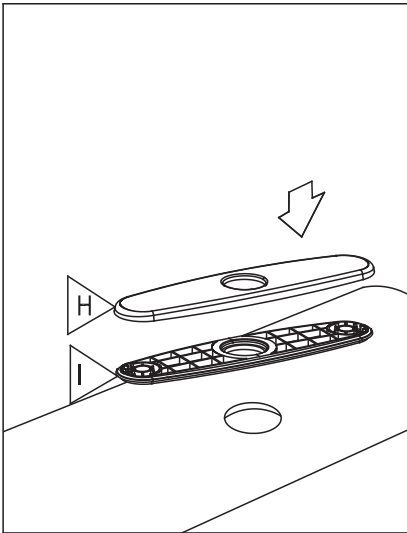

ROBINET DE CUISINE À DOUCHETTE AMOVIBLE

PULL-DOWN KITCHEN FAUCET

GUIDE D'INSTALLATION

INSTALLATION GUIDE

OUTILS NÉCESSAIRES

TOOLS REQUIRED

ÉTAPE 1 **1** Coupez l'alimentation d'eau avant de commencer l'installation.
STEP Shut off the main water supply before beginning installation.

ÉTAPE 2 **2**
STEP

ÉTAPE 3 **3**
STEP

ÉTAPE 4 **4**
STEP

ÉTAPE 5 **5**
STEP

TS0721

MARCO	FINI NOIR ET OR BROSSÉ MATTE BLACK AND BRUSH GOLD FINISH
33002225	TASSILI.CA

TASSILI SUPRA®