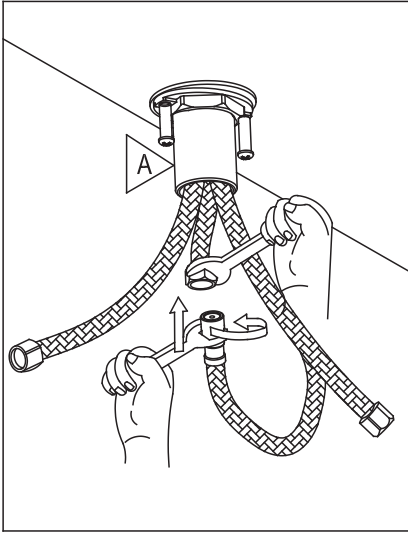

ROBINET DE CUISINE À DOUCHETTE AMOVIBLE

PULL-DOWN KITCHEN FAUCET

GUIDE D'INSTALLATION

INSTALLATION GUIDE

OUTILS NÉCESSAIRES

TOOLS REQUIRED

ÉTAPE 1 **1** Coupez l'alimentation d'eau avant de commencer l'installation.
STEP Shut off the main water supply before beginning installation.

6

ÉTAPE
STEP

7

ÉTAPE
STEP

8

ÉTAPE
STEP

9

ROBINET DE CUISINE À DOUCHETTE AMOVIBLE