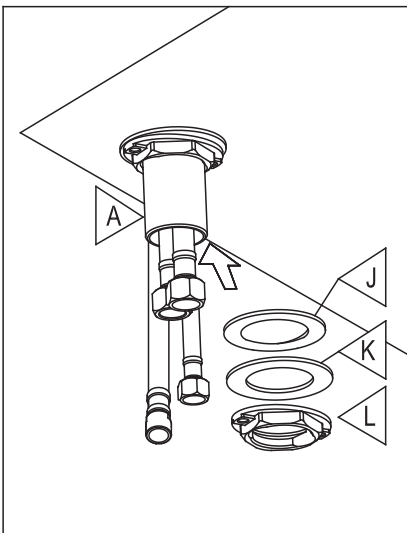

ÉTAPE 4 **4**
STEP