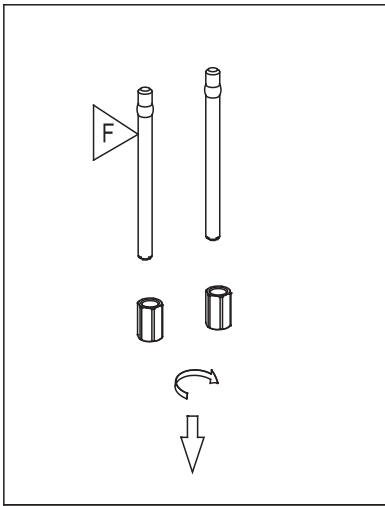

ROBINET DE VASQUE

WASH BASIN FAUCET

GUIDE D'INSTALLATION

INSTALLATION GUIDE

OUTILS NÉCESSAIRES

TOOLS REQUIRED

ÉTAPE 1 **Coupez l'alimentation d'eau avant de commencer l'installation.**
STEP 1 **Shut off the main water supply before beginning the installation.**

ÉTAPE 2
STEP

ÉTAPE 3
STEP

ÉTAPE 4
STEP

ÉTAPE 5
STEP

LUIGI
33002584

TASSILI.CA

FINI CHROME
CHROME FINISH

TASSILI SUPRA®