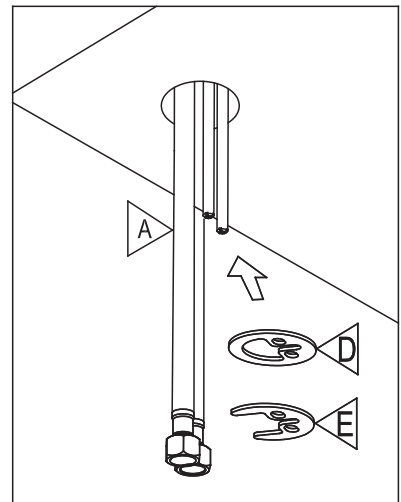

ÉTAPE 5
STEP