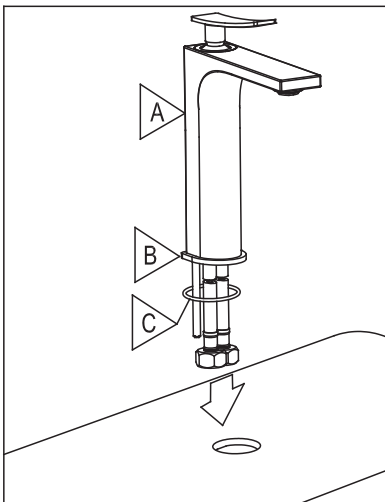

ÉTAPE 4
STEP