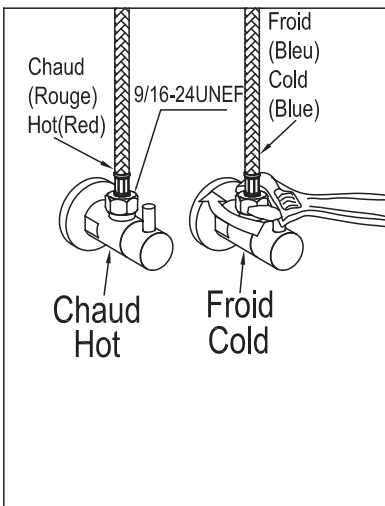

ÉTAPE 8
STEP