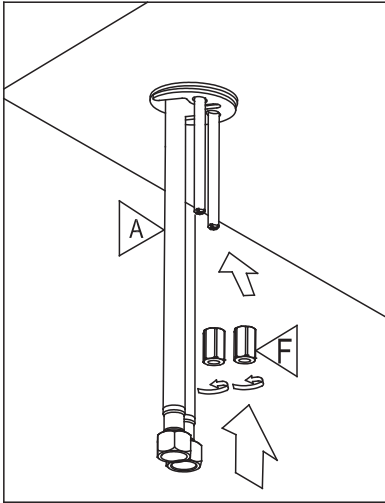

ÉTAPE 6
STEP