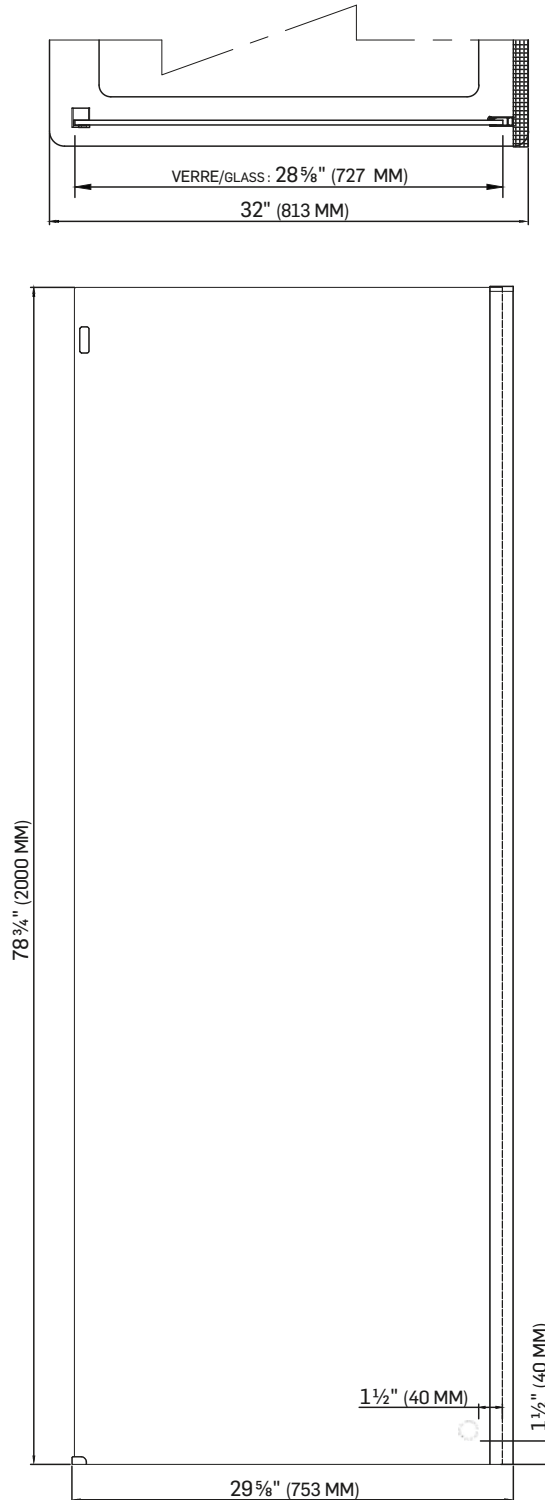

PANNEAU DE DOUCHE LATÉRAL

SHOWER SIDE PANEL

CARACTÉRISTIQUES SPECIFICATIONS

VERRE TREMPÉ 5/16 PO (8 MM) CLAIR
GARNITURES NOIRES
GUIDE D'INSTALLATION INCLUS
POIDS PRODUIT : 68,3 LB (31 KG)
POIDS TOTAL : 72,7 LB (33 KG)

5/16" (8 MM) CLEAR TEMPERED GLASS
BLACK TRIM
INSTALLATION GUIDE INCLUDED
NET WEIGHT : 68.3 LB (31 KG)
GROSS WEIGHT : 72,7 LB (33 KG)

DIMENSIONS*

32" X 78 3/4"

81,3 CM X 200 CM

TS0721

SERAM	NOIR / BLACK
900000004	TASSILI.CA

FICHE TECHNIQUE

DATA SHEET

TASSILI SUPRA[®]

UN CHOIX DISTINCTIF

PANNEAU DE DOUCHE LATÉRAL

SHOWER SIDE PANEL

DESSINS TECHNIQUES
TECHNICAL DRAWING

*TOUTES CES DIMENSIONS SONT APPROXIMATIVES. AFIN D'ASSURER UNE INSTALLATION PARFAITE, LES DIMENSIONS DE LA STRUCTURE DOIVENT ÊTRE VÉRIFIÉES À PARTIR DE L'UNITÉ AVANT L'INSTALLATION.
ALL DIMENSIONS ARE APPROXIMATE. TO ENSURE PROPER INSTALLATION, VERIFY THE PRODUCT DIMENSIONS BEFORE INSTALLATION.