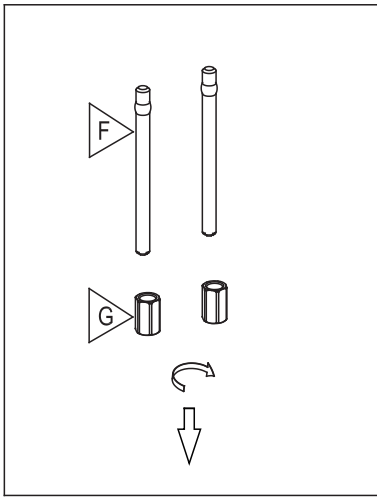

ROBINET DE LAVABO

WASH BASIN FAUCET

GUIDE D'INSTALLATION

INSTALLATION GUIDE

OUTILS NÉCESSAIRES

TOOLS REQUIRED

ÉTAPE 1 **Coupez l'alimentation d'eau avant de commencer l'installation.**
STEP 1 **Shut off the main water supply before beginning installation.**

ÉTAPE 2
STEP

ÉTAPE 3
STEP

ÉTAPE 4
STEP

ÉTAPE 5
STEP

TS0421

RINALDO	FINI CHROME FINISH
3051924	TASSILI.CA

TASSILI

SUPRA®