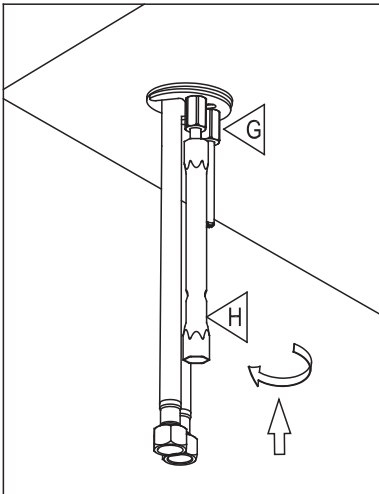

ÉTAPE 8
STEP