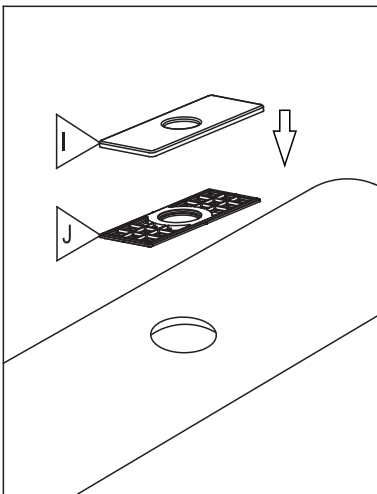

ÉTAPE 4
STEP