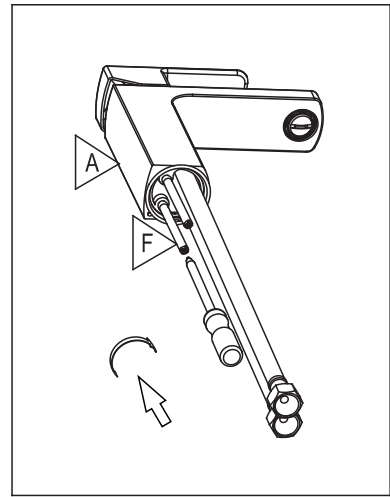

ÉTAPE 3
STEP