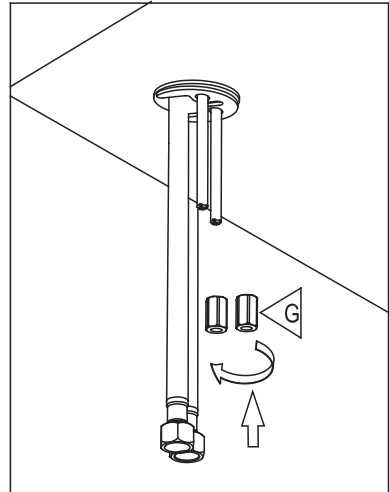

ÉTAPE 7
STEP