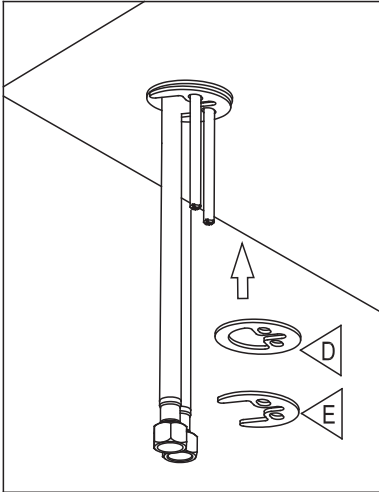

ROBINET DE LAVABO

WASH BASIN FAUCET

GUIDE D'INSTALLATION

INSTALLATION GUIDE

OUTILS NÉCESSAIRES

TOOLS REQUIRED

ÉTAPE 1 **Coupez l'alimentation d'eau avant de commencer l'installation.**
STEP 1 **Shut off the main water supply before beginning installation.**

ÉTAPE 6
STEP

ÉTAPE 7
STEP

ÉTAPE 8
STEP

ÉTAPE 9
STEP

ÉTAPE 10
STEP

ÉTAPE 11
STEP

ROBINET DE LAVABO

WASH BASIN FAUCET