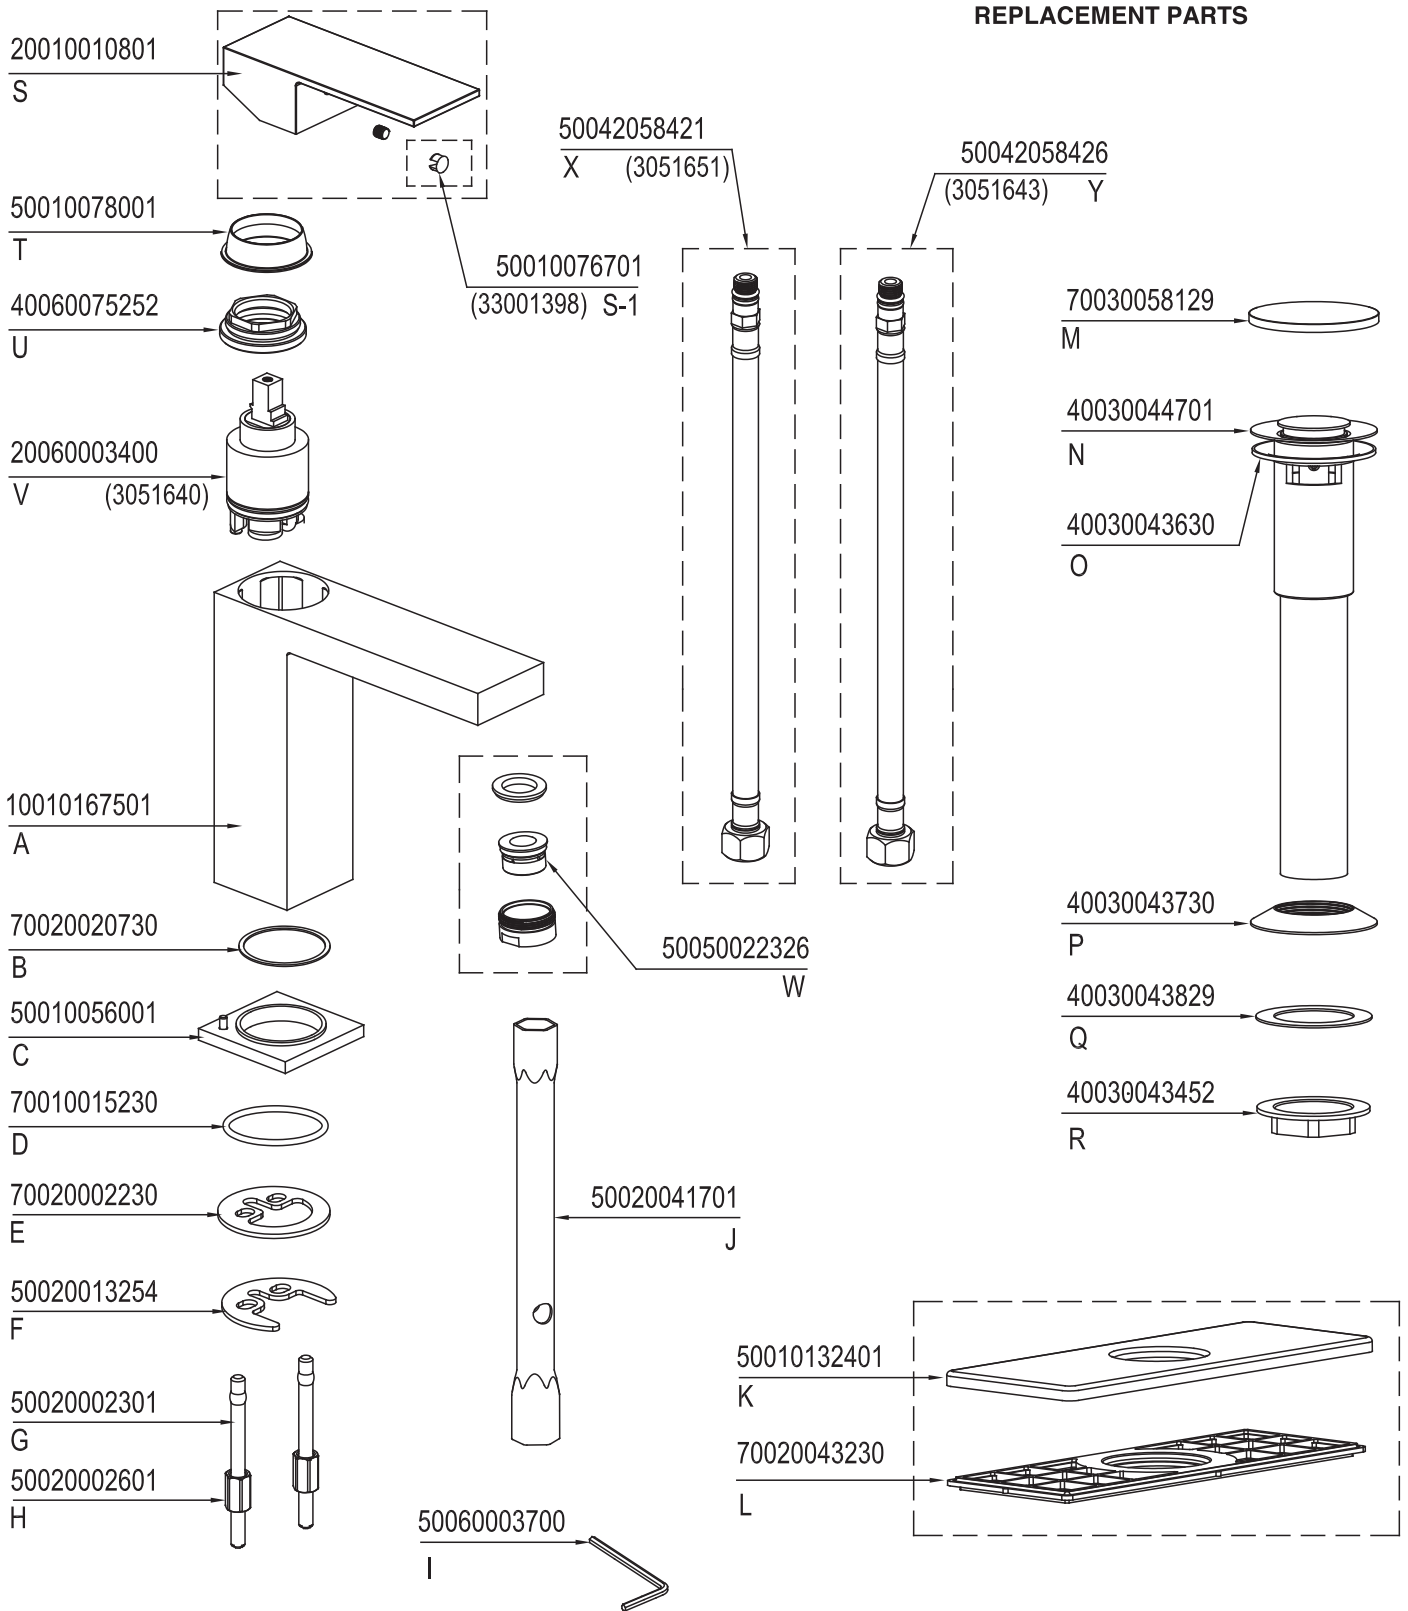

PIÈCES DE REMPLACEMENT
REPLACEMENT PARTS

TS0421

TOLOMEO	FINI CHROME FINISH
3051591	TASSILI.CA

TASSILI SUPRA®